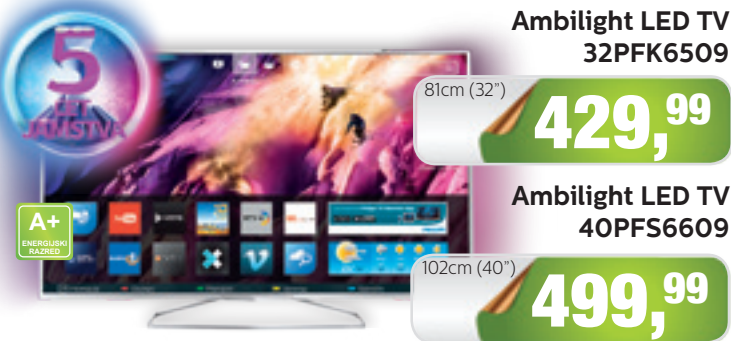

Ambilight LED TV 32PFK6509 in 40PFS6609

Navijajte za svoje smučarje z Ambilight televizorjem Philips serije 6000. Živahna 3D-slika vas postavi v središče dogajanja. Prek spleta se povežite z najljubšimi športnimi (in drugimi) aplikacijami za pametnejše dožitve.